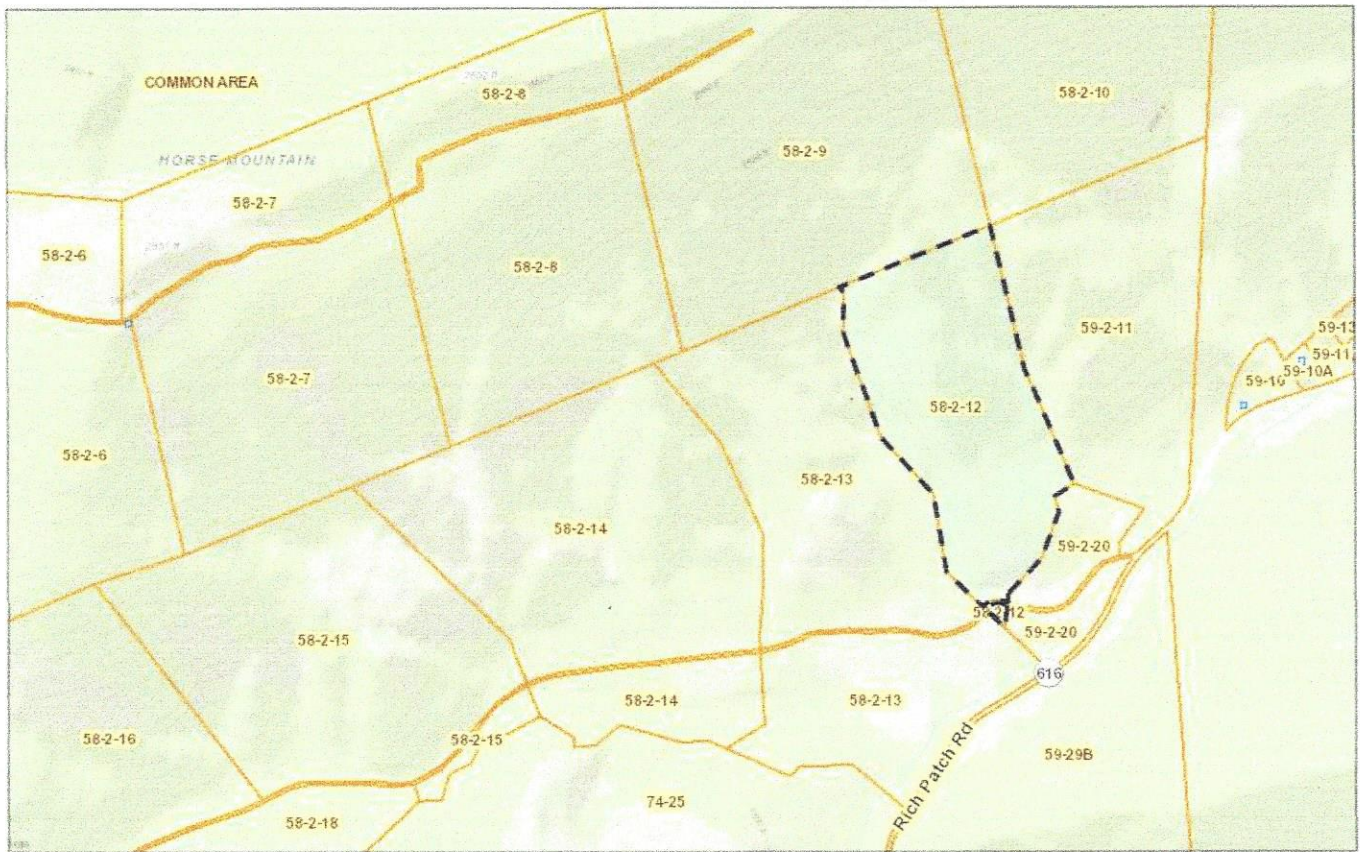

Alleghany County, VA WebGIS Parcel - CAMA\_PIN: 05800-02-000-0120

May 14, 2024