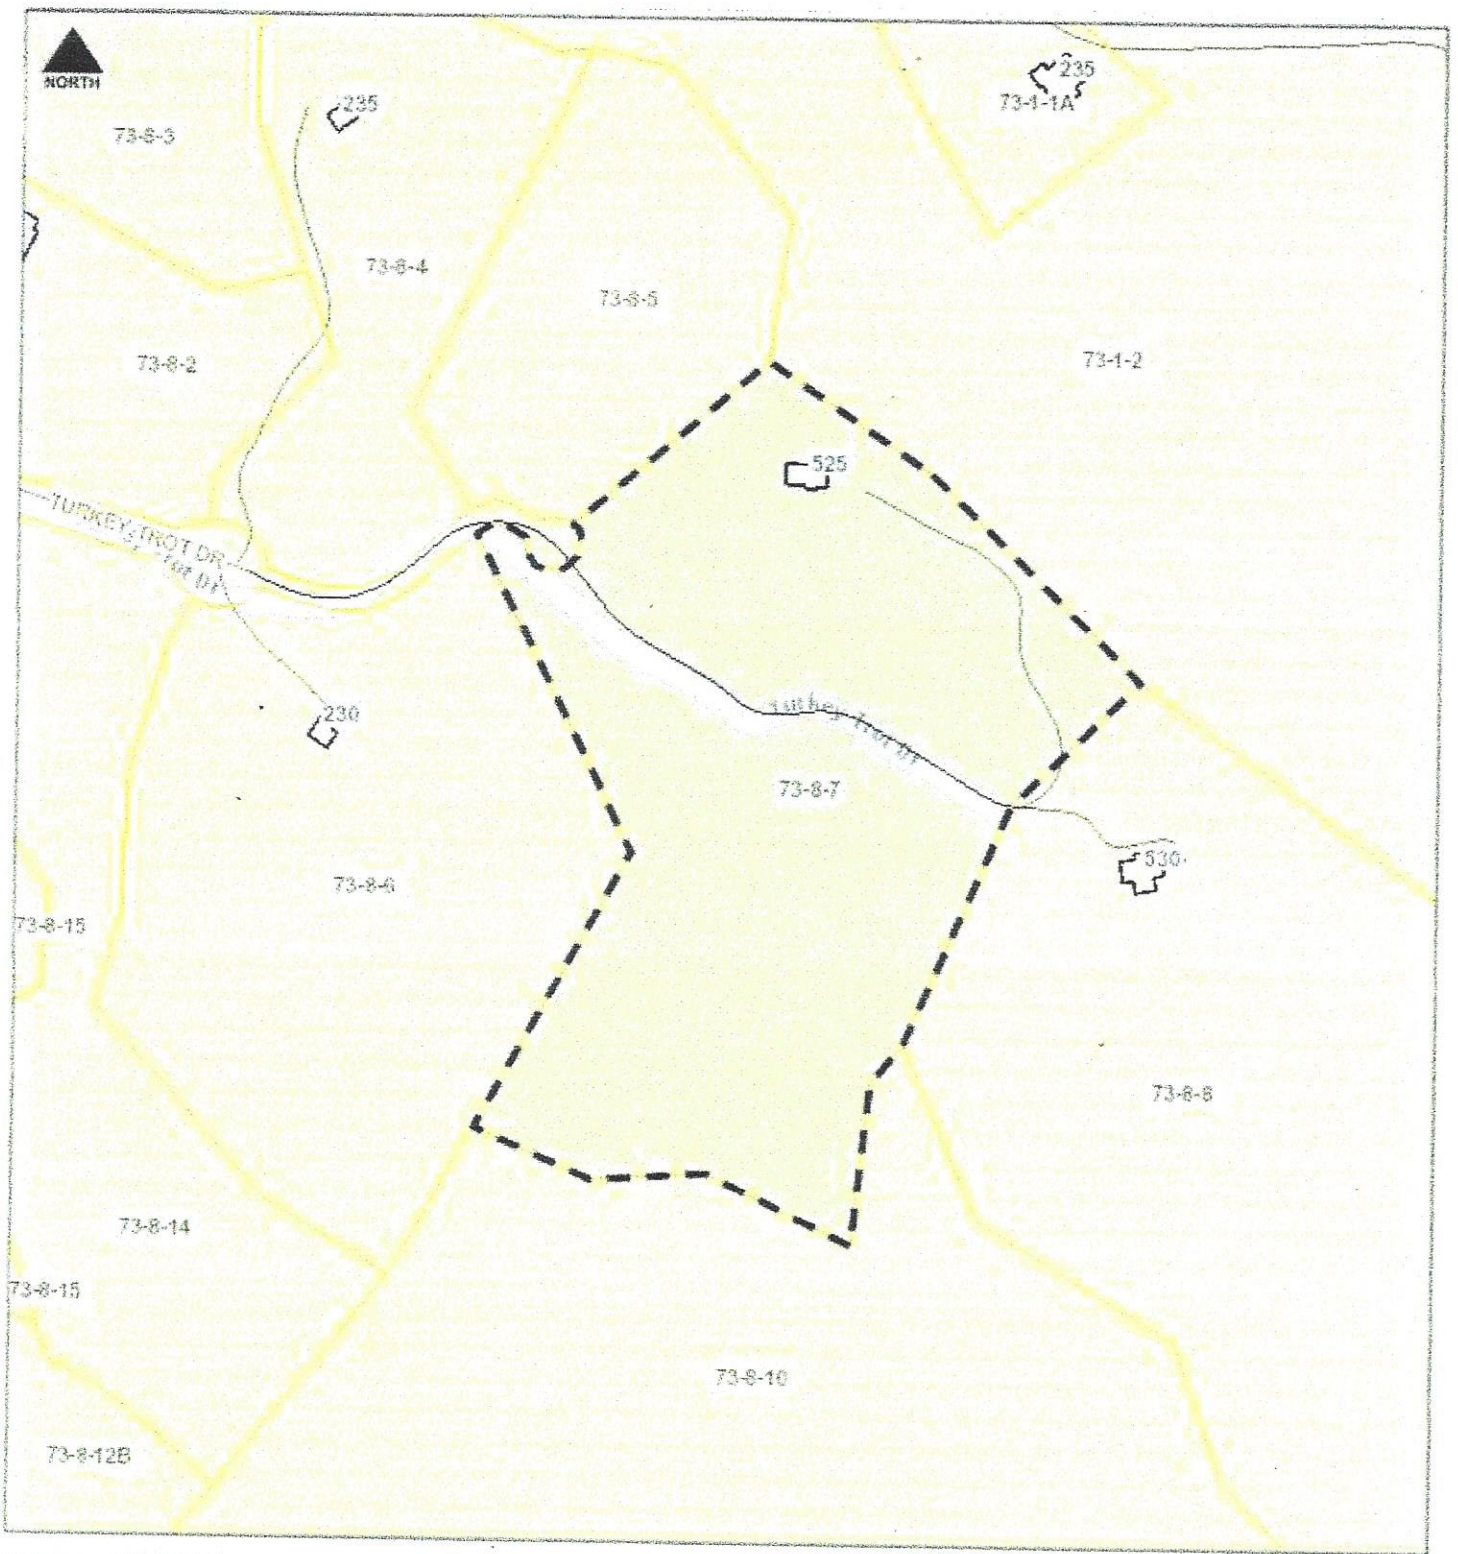

Rockbridge County, VA WebGIS Parcels - Parcel ID: 73-8-7

February 22, 2024

1:4,106